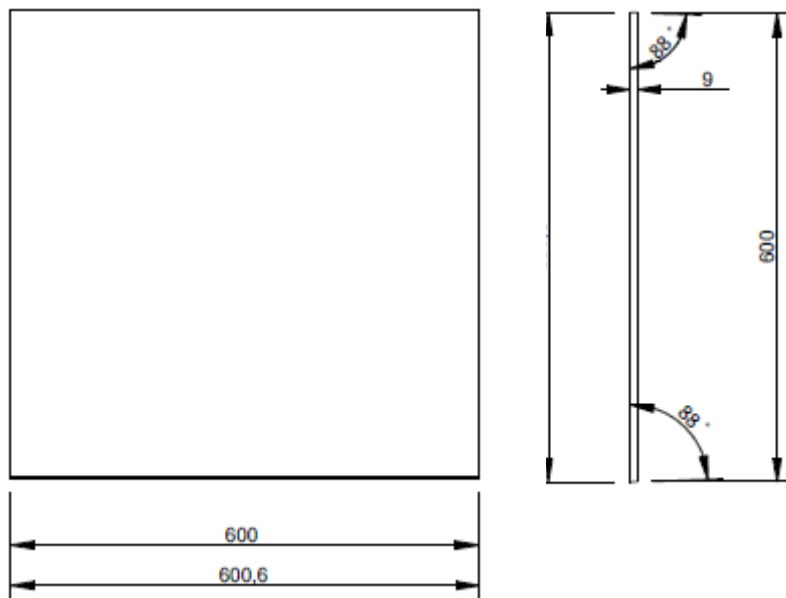

PRODUKTY

1 - 18

 **BE&TON**
BETON ARCHITEKTONICZNY

PŁYTA BETONOWA

prostokąt gładki gr. 9mm

PŁYTA BETONOWA

prostokąt gładki gr. 15mm

3 PŁYTA BETONOWA

kwadrat

PŁYTA BETONOWA

prostokąt z kółkami szalunkowymi

HEXAGON duży

HEXAGON mały

6

DIAMANTE

bez fazy