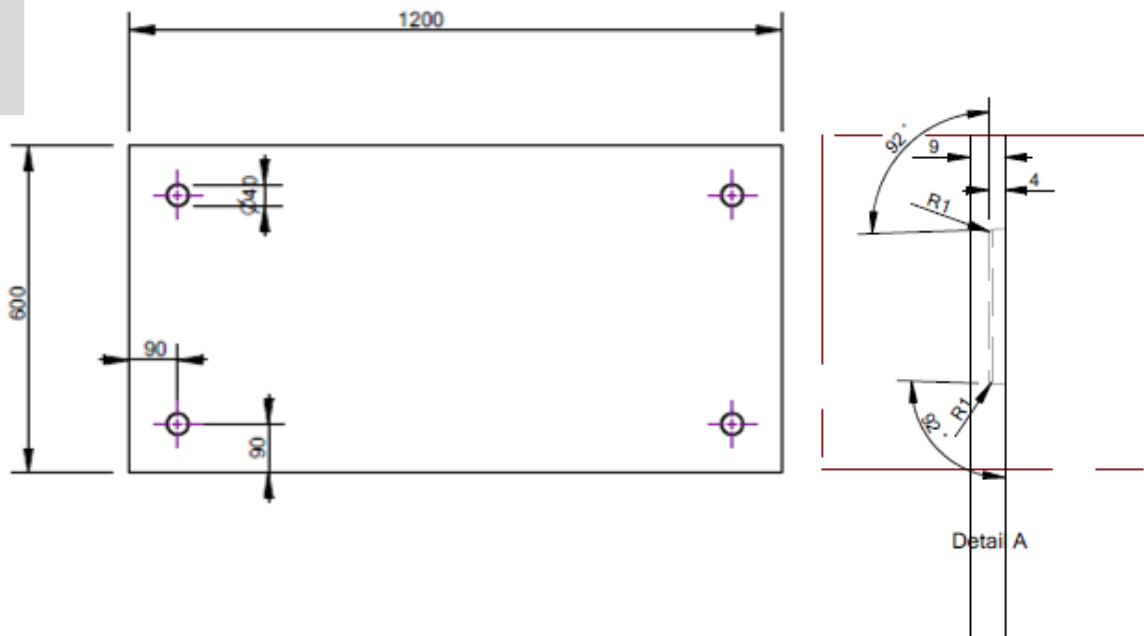

PRODUKTY

1 - 18

 **BE&TON**
BETON ARCHITEKTONICZNY

PŁYTA BETONOWA

prostokąt gładki gr. 9mm

PŁYTA BETONOWA

prostokąt gładki gr. 15mm

3 PŁYTA BETONOWA

kwadrat

PŁYTA BETONOWA

prostokąt z kółkami szalunkowymi

HEXAGON duży

HEXAGON mały

6

DIAMANTE

bez fazy