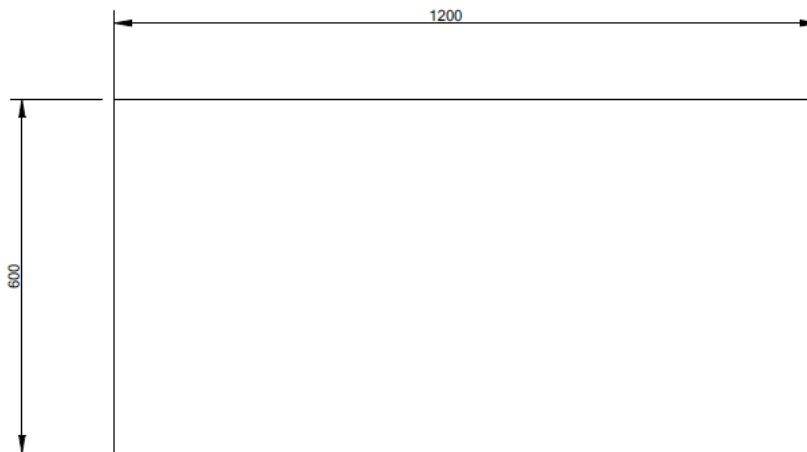

PRODUKTY

1 - 18

 **BE&TON**
BETON ARCHITEKTONICZNY

PŁYTA BETONOWA

prostokąt gładki gr. 9mm

PŁYTA BETONOWA

prostokąt gładki gr. 15mm

3 PŁYTA BETONOWA

kwadrat

PŁYTA BETONOWA

prostokąt z kółkami szalunkowymi

HEXAGON duży

HEXAGON mały

6

DIAMANTE

bez fazy