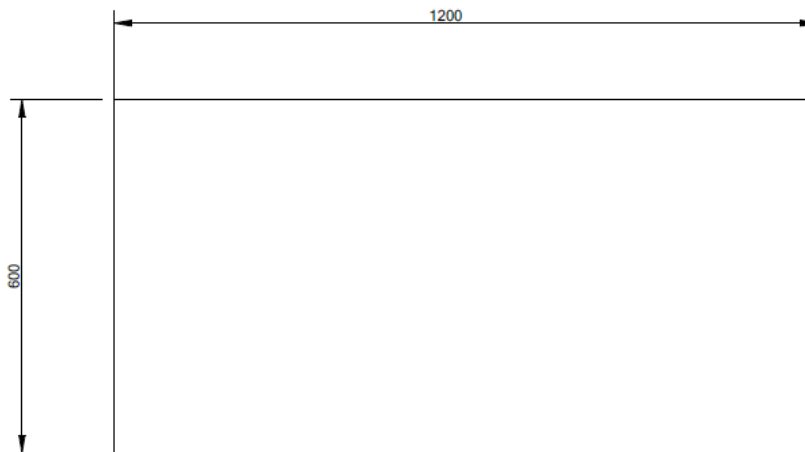

PRODUKTY

1 - 18

 **BE&TON**
BETON ARCHITEKTONICZNY

PŁYTA BETONOWA

prostokąt gładki gr. 9mm

PŁYTA BETONOWA

prostokąt gładki gr. 15mm

3 PŁYTA BETONOWA

kwadrat

PŁYTA BETONOWA

prostokąt z kółkami szalunkowymi

HEXAGON duży

HEXAGON mały

6

DIAMANTE

bez fazy