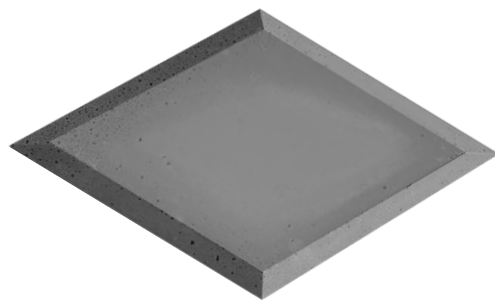

PRODUKTY

1 - 18

 **BE&TON**
BETON ARCHITEKTONICZNY

PŁYTA BETONOWA

prostokąt gładki gr. 9mm

PŁYTA BETONOWA

prostokąt gładki gr. 15mm

3 PŁYTA BETONOWA

kwadrat

PŁYTA BETONOWA

prostokąt z kółkami szalunkowymi

HEXAGON duży

HEXAGON mały

6

DIAMANTE

bez fazy

DIAMANTE

z faza

DIAMANTE ryflowany

PARKIET BETONOWY

klepka bez fazy długa skos prawy

PARKIET BETONOWY

Klepka bez fazy krótka skos prawy

PARKIET BETONOWY

klepka bez fazy krótka skos lewy

PARKIET BETONOWY

Kleпка z fazą krótka skos lewy

PARKIET BETONOWY

klepka z fazą długa skos prawy

BRICK długa

duża faza

BRICK krótka duża faza